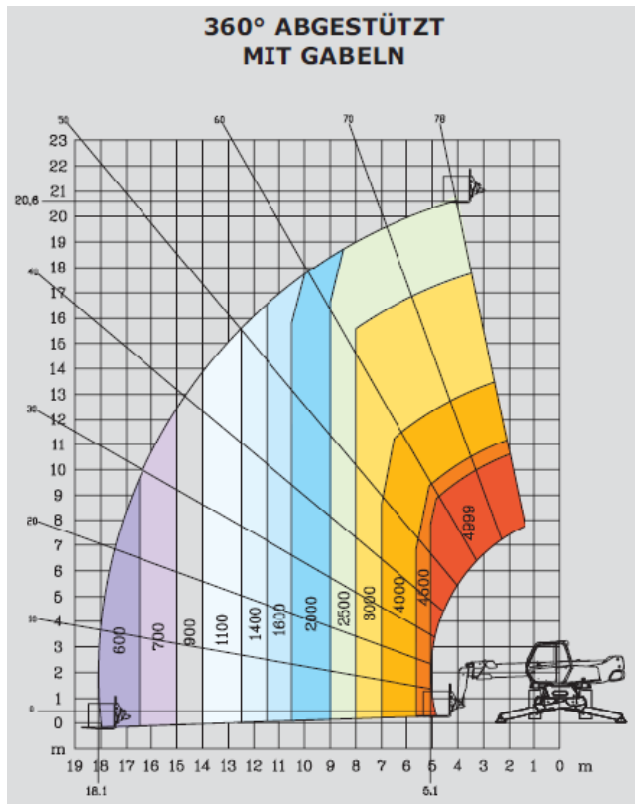

# Lastbilder

## Gabel

# Abmessungen

A	1200
A1	150
A2	1030
A3	60
B	290
C	6490
D	5050
E	1155
F	2750
G	1155
H	370
I	2420
J	3025
K	2485
L	1930
M	2425
N	4700
O	5100
P	200
Q	4500
R	3800
S	4550
V	950
Y	12°
Z	105°

mm